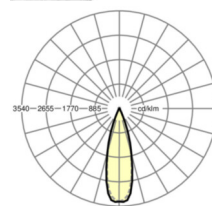

электротехника

Балласт	Электронный драйвер, дежурное освещение 3ч. (1 штука)
Мощность системы	53W
сетевое напряжение	230V/50Hz
класс энергосбережения/Источник света	D

Оптика

Оснастка	LED, цветопередача/оттенок света CRI ≥ 80 / 4000K
Допуск для координаты цветности (MacAdam)	3SDCM
Фотобиологическая безопасность (светильник)	RG1
Номинальный световой поток	8155lm
Номинальный световой поток-при дежурном освещении	776lm
Срок службы LED	50000h L80/B10 (Tq 25°C)
светоотдача светильников	154lm/W
Угол излучения	30° (C0) / 30° (C90)
UGR поп./вдоль	13.0 / 11.6

DEEP-LINK

<https://www.regiolum.de/ru/article/18640374100>

Ссылка	LED 8000lm 840
ηLB	100 %
Φ ↓/↑	99 % / 1 %
UGR поп./вдоль дисплей	13.0 / 11.6
	65° < 3000cd/m ²

Механика

цвет корпуса	белый стандартный для электротехники RAL 9016
размеры (LxWxH/DxH)	1531mm x 55mm x 37mm
вес (нетто)	2.6kg
Вид монтажа	сборка трековых систем

размеры

L	1531 mm	Длина
В	55 mm	Ширина
н	37 mm	Высота