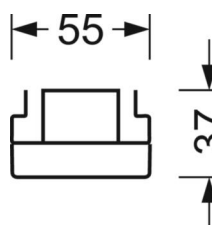

электротехника

Балласт	Электронный драйвер, дежурное освещение 3ч. (1 штука)
Мощность системы	53W
сетевое напряжение	230V/50Hz
класс энергосбережения/Источник света	D

Оптика

Оснастка	LED, цветопередача/оттенок света CRI ≥ 80 / 4000K
Допуск для координаты цветности (MacAdam)	3SDCM
Фотобиологическая безопасность (светильник)	RG1
Номинальный световой поток	8155lm
Номинальный световой поток-при дежурном освещении	776lm
Срок службы LED	50000h L80/B10 (Tq 25°C)
светоотдача светильников	154lm/W
Угол излучения	30° (C0) / 30° (C90)
UGR поп./вдоль	13.0 / 11.6

DEEP-LINK

<https://www.regiolum.de/ru/article/18640374100>

Ссылка	LED 8000lm 840
ηLB	100 %
Φ ↓/↑	99 % / 1 %
UGR поп./вдоль дисплей	13.0 / 11.6
	65° < 3000cd/m ²

Механика

цвет корпуса	белый стандартный для электротехники RAL 9016
размеры (LxWxH/DxH)	1531mm x 55mm x 37mm
вес (нетто)	2.6kg
Вид монтажа	сборка трековых систем

размеры

L	1531 mm	Длина
В	55 mm	Ширина
н	37 mm	Высота